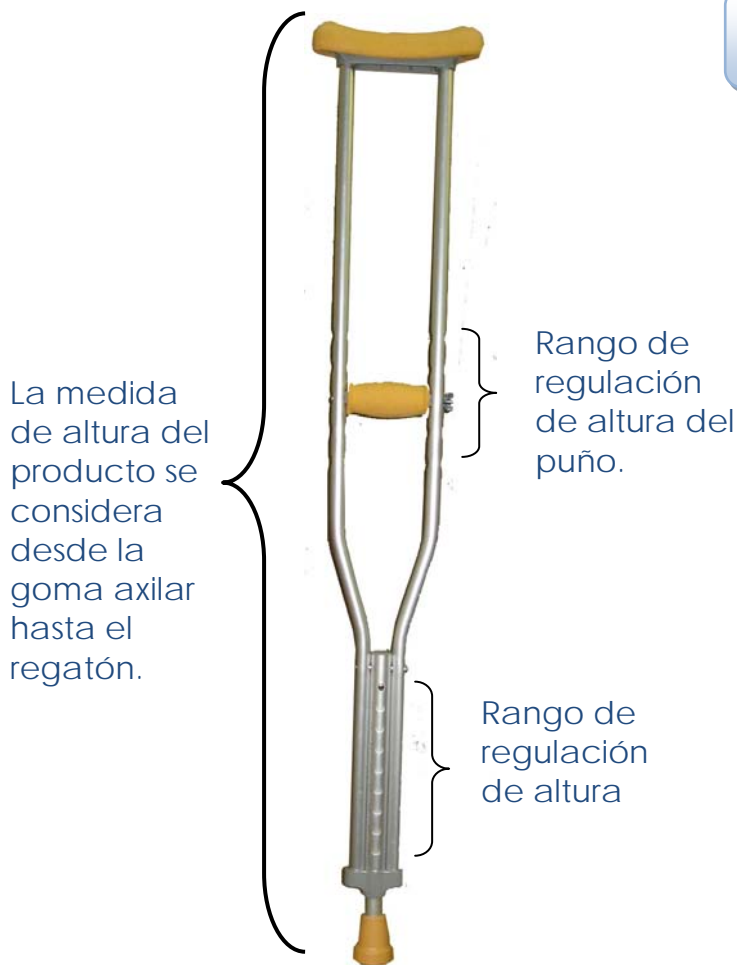

# Muleta Axilar

De Aluminio Graduable.

## Características del producto.

Esta confeccionada en aluminio de excelente calidad, Pose un amplio rango de graduación de altura de manera sencilla. Tanto su empuñadura Plástica, como el soporte axilar están recubiertos de espuma permitiendo mayor comodidad y adaptabilidad a la mano y a la axila. A demás su empuñadura es graduable en altura (de acuerdo al largo del brazo), sin necesidad de herramientas aflojando una tuerca mariposa.

## Especificaciones Técnicas

Puño recubierto de espuma y graduable en altura.

Amplio rango de regulación y muy fácil.

Regatón de goma antideslizante para una mayor seguridad.

[WWW.ORTOMEDIC.CL](http://WWW.ORTOMEDIC.CL)